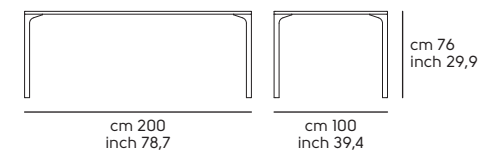

Armando 200x100