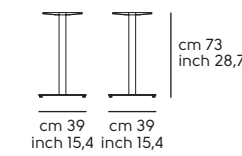

Smart / 1 H73