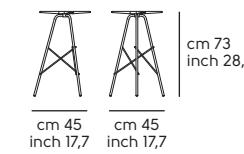

Break design Midj R&D

Struttura - frame

Acciaio - Steel

Cat. M1	BB	E6	EC	EG	EN						
Cat. M2	E0	E1	E2	E3	E4	E7	E8	E9	ER	ET	
Cat. M3	CC										
Cat. O1	K6	KB	KC	KG	KN						
Cat. O2	K0	K1	K2	K3	K4	K7	K8	K9	KR	KT	

Break / 3

Break / 3 (Glass version)

Break / 4

Break / 4 (Glass version)

Misure piani - Top dimensions

Break 3: Ø60, Ø70

Break 4: Ø60, Ø70 Ø80, 60x60, 70x70