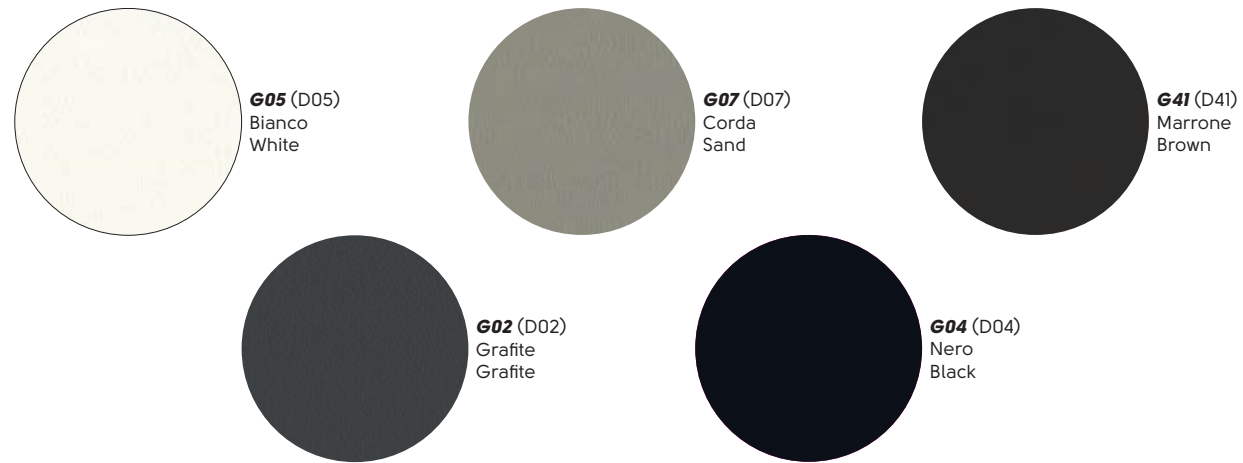

Fenix

Cat. HF1

FX5
Bianco
White

FX4
Nero
Black

Legni - Wood

MDF laccato - Lacquered MDF

Cat. LMI

Frassino tinto - Lacquered ash