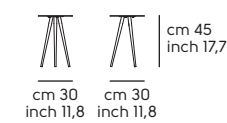

Trip design Paolo Vernier

Art. T0280H45 **Trip H45** acciaio DR, ceramica K11
Art. T0280H50 **Trip H50** acciaio DR, ceramica K11
Art. T0280H60 **Trip H60** acciaio DR, ceramica K11
Art. T0280H45 **Trip H45** DR steel, K11 ceramic
Art. T0280H50 **Trip H50** DR steel, K11 ceramic
Art. T0280H60 **Trip H60** DR steel, K11 ceramic

Struttura - frame

Acciaio - Steel

Piano - Top

Cristalceramica e ceramica lucida - Crystalceramic and ceramic glossy

Cuoio CU - CU Hide

Cuoio toscano CT - CT Tuscan hide

Vedi campionario per scegliere il colore - Check the swatches for the complete colours

Trip H45

Trip H50

Trip H60