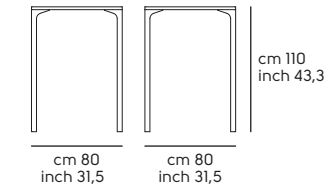

Art. T0120290 **Armando** 2900x1000 acciaio EN
Art. T0120290 **Armando** 2900x1000 EN steel

Acciaio - Steel

Cat. M1  **BB**  **EN**

Armando 80x80

Armando H.110 80x80

Armando 90x90

Armando H.110 90x90

Armando 160x90