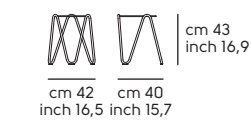

Apelle CHIC H43