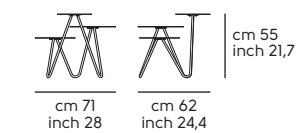

Apelle CHIC H43

Apelle CHIC H63

Apelle CHIC H73

Apelle CT

Apelle TRIO

DJ design Stefano Spessotto

Art. T0170D06 **DJ H35** Ø60 acciaio CC, cuoio C002
 Art. T0170D08 **DJ H40** Ø80 acciaio CC, cuoio C002
 Art. T0170D10 **DJ H45** Ø100 acciaio CC, cuoio C002
 Art. T0170D06 **DJ H35** Ø60 CC steel, C002 hide
 Art. T0170D08 **DJ H40** Ø80 CC steel, C002 hide
 Art. T0170D10 **DJ H45** Ø100 CC steel, C002 hide