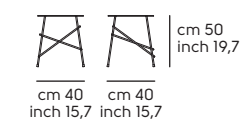

Walter H50 40x40