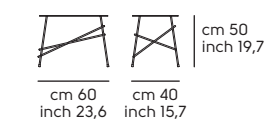

Walter H50 60x40