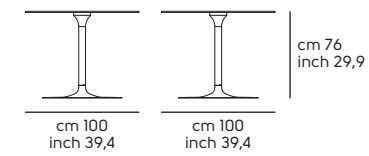

Infinity Ø60 [B Ø44 H.76]

Infinity Ø70 [B Ø44 H.76]

Infinity Ø80 [B Ø44 H.76]

Infinity Ø100 [B Ø70 H.76]

Infinity Ø120 [B Ø70 H.76]

Brioso design Studio Balutto associati

Art. T0150160 **Brioso** 160x90 acciaio E5, vetro J02
Art. S1000P0 **Apelle P M CU** acciaio E5, cuoio toscano UTN
Art. T0150160 **Brioso** 160x90 E5 steel, J02 glass
Art. S1000P0 **Apelle P M CU** E5 steel, UTN tuscan hide