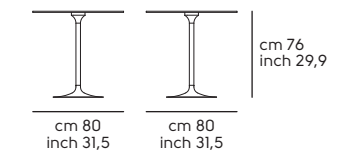

Infinity Ø60 [B Ø44 H.76]

Infinity Ø70 [B Ø44 H.76]

Infinity Ø80 [B Ø44 H.76]

Infinity Ø100 [B Ø70 H.76]

Infinity Ø120 [B Ø70 H.76]

Brioso design Studio Balutto associati

Art. T0150160 **Brioso** 160x90 acciaio E5, vetro J02
Art. S1000P0 **Apelle P M CU** acciaio E5, cuoio toscano UTN
Art. T0150160 **Brioso** 160x90 E5 steel, J02 glass
Art. S1000P0 **Apelle P M CU** E5 steel, UTN tuscan hide