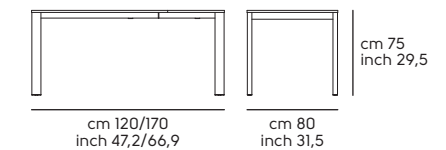

Allunghe - Extensions

MDF Laccato - Lacquered MDF

Cat. LM1  **G02**  **G04**  **G05**  **G07**  **G41**

Badù 100/140x70

Badù 120/170x80

Badù 140/200x90

Badù 140/185/230x90

Badù 110/155/200/245x80