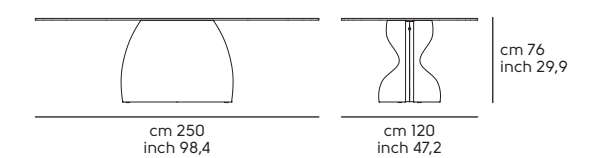

Forest design Beatriz Sempere

Art. T1706280 **Forest** 280X120 acciaio EN, cristallceramica K35
Art. S1730SC **Slim S M CU** acciaio DR, cuoio toscano C3N2
Art. T1706280 **Forest** 280X120 EN steel, K35 crystalceramic
Art. S1730SC **Slim S M CU** DR steel, Tuscan hide C3N2