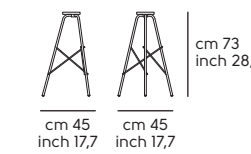

Break / 3 (Glass version)