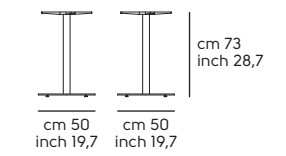

Smart / 2 H73