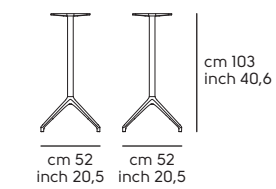

Luna H73

Luna H103

Misure piani - Top dimensions

Luna H75, H103: Ø70, Ø80, 60x60, 70x70, 75x75, 80x80

Smart design Midj R&D

Struttura - frame

Acciaio - Steel

- Cat. M1 **BB** **E6** **EC** **EG** **EN**
- Cat. M2 **E0** **E1** **E2** **E3** **E4** **E7** **E8** **E9** **ER** **ET**
- Cat. M5 **HS**
- Cat. O1 **KB** **KN**
- Cat. B1 **NB** **NN**