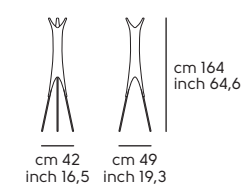

Guapa design Franco Poli

Struttura - frame

Acciaio - Steel

Cat. M1	BB	E6	EC	EG	EN						
Cat. M2	E0	E1	E2	E3	E4	E7	E8	E9	ER	ET	
Cat. M4	DZ	DR	DB								

Rivestimento - Coating

Cuoio TK - TK hide

Cuoio toscano CT - CT Tuscan hide

Vedi campionario per scegliere il colore - Check the swatches for the complete colours

Guapa