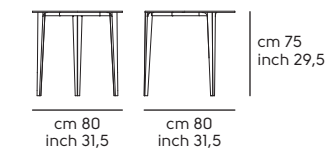

Struttura - Frame

Acciaio - Steel

Cat. M1 **BB** **E6** **EC** **EG** **EN**

Piano - Top

Melaminico - Melamine

Cat. HL1 **M01** **M02** **M04** **M07**

Cat. HL2 **M12** **M25** **M26** **M41**

HPL

Cat. HH1 **HB4** **HN4**

Cat. HH2 **HC6** **HC7**

Cat. HH3 **WB4**

Nenè Ø70

Nenè Ø80

Nenè triangolare

Nenè 75x75

Nenè 85x85

Nenè 140x90

Solo top impiallacciato e melaminico
Only melamine and veneered wood tops