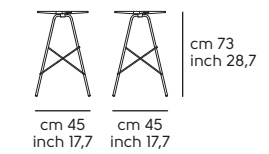

Break design Midj R&D

Struttura - frame

Acciaio - Steel

Cat. M1	BB	E6	EC	EG	EN						
Cat. M2	E0	E1	E2	E3	E4	E7	E8	E9	ER	ET	
Cat. M3	CC										
Cat. O1	K6	KB	KC	KG	KN						
Cat. O2	K0	K1	K2	K3	K4	K7	K8	K9	KR	KT	

Break / 3

Break / 3 (Glass version)

Break / 4

Break / 4 (Glass version)

Misure piani - Top dimensions

Break 3: Ø60, Ø70

Break 4: Ø60, Ø70 Ø80, 60x60, 70x70