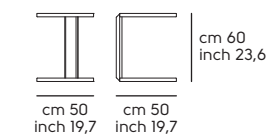

Joint H60 Ø50