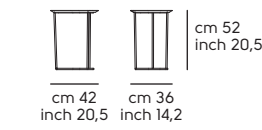

Guapa design sempre #poli

Struttura - frame

Acciaio - Steel

Cat. M1	BB	E6	EC	EG	EN					
Cat. M2	E0	E1	E2	E3	E4	E7	E8	E9	ER	ET
Cat. M3	CC									
Cat. M4	DZ	DR	DB							

Piano - Top

Cuoio CU - CU Hide

Cuoio toscano CT - CT Tuscan hide

Vedi campionario per scegliere il colore - Check the swatches for the complete colours

Guapa CT-S

Guapa CT-M

Guapa CT-L