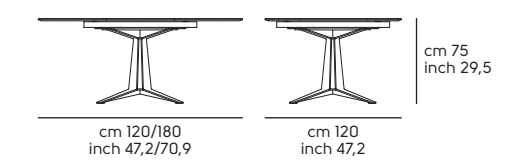

Blade design Midj R&D

Art. T1807140 **Blade XL** 140/190/240/290x90 FT
legno F04, acciaio EN, legno I24
Art. S1730ST **Slim S M TS** acciaio EN,
tessuto fenix wool T3GR
Art. T1807140 **Blade XL** 140/190/240/290x90 FT
F04 wood, EN steel, I24 wood
Art. S1730ST **Slim S M TS** EN steel,
T3GR fenix wool fabric