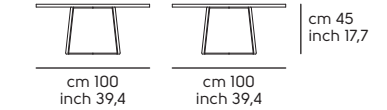

DJ design Stefano Spessotto

Art. T0170D06 **DJ H35** Ø60 acciaio CC, cuoio C002
Art. T0170D08 **DJ H40** Ø80 acciaio CC, cuoio C002
Art. T0170D10 **DJ H45** Ø100 acciaio CC, cuoio C002
Art. T0170D06 **DJ H35** Ø60 CC steel, C002 hide
Art. T0170D08 **DJ H40** Ø80 CC steel, C002 hide
Art. T0170D10 **DJ H45** Ø100 CC steel, C002 hide

Struttura - frame

Acciaio - Steel

Cat. M1 **BB** **E6** **EC** **EG** **EN**

Cat. M3 **CC**

Piano - Top

Cuoio CU - CU Hide

Cuoio toscano CT - CT Tuscan hide

Vedi campionario per scegliere il colore - Check the swatches for the complete colours

DJ H35 Ø60

DJ H40 Ø80

DJ H45 Ø100