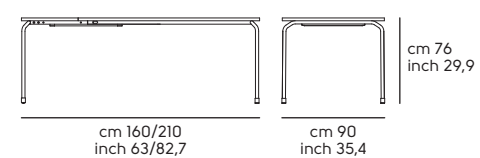

Master 140/190x90

Master 160/210x90

Nenè design Paolo Vernier

Art. TI370140 **Nenè** 140x90 acciaio BB, legno M41
Art. S1370S0 **Nenè S PP** polipropilene PB4
Art. TI370140 **Nenè** 140x90 BB steel, M41 wood
Art. S1370S0 **Nenè S PP** PB4 polypropylene