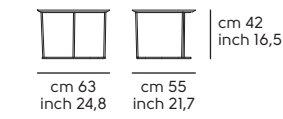

Guapa design sempre #poli

Struttura - frame

Acciaio - Steel

Cat. M1	BB	E6	EC	EG	EN					
Cat. M2	E0	E1	E2	E3	E4	E7	E8	E9	ER	ET
Cat. M3	CC									
Cat. M4	DZ	DR	DB							

Piano - Top

Cuoio CU - CU Hide

Cuoio toscano CT - CT Tuscan hide

Vedi campionario per scegliere il colore - Check the swatches for the complete colours

Guapa CT-S

Guapa CT-M

Guapa CT-L