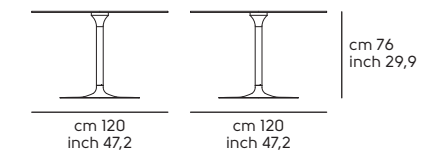

Infinity Ø60 [B Ø44 H.76]

Infinity Ø70 [B Ø44 H.76]

Infinity Ø80 [B Ø44 H.76]

Infinity Ø100 [B Ø70 H.76]

Infinity Ø120 [B Ø70 H.76]

Brioso design Studio Balutto associati

Art. T0150160 **Brioso** 160x90 acciaio E5, vetro J02
Art. S1000P0 **Apelle P M CU** acciaio E5, cuoio toscano UTN
Art. T0150160 **Brioso** 160x90 E5 steel, J02 glass
Art. S1000P0 **Apelle P M CU** E5 steel, UTN tuscan hide