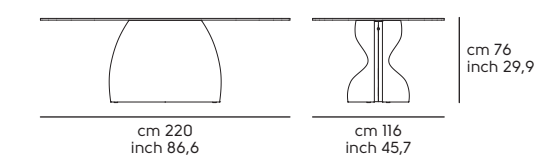

Gransasso Botte 220x116