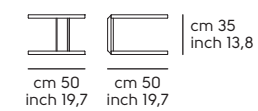

Joint H35 Ø50