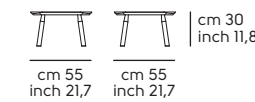

Cuoio CU - CU Hide

Cuoio TK - TK hide

Cuoio toscano CT - CT Tuscan hide

Vedi campionario per scegliere il colore - Check the swatches for the complete colours

Suite CT H30 55x55