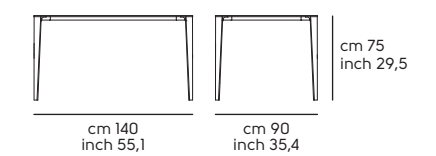

Nenè 140x90

Solo top impiallacciato e melaminico
Only melamine and veneered wood tops