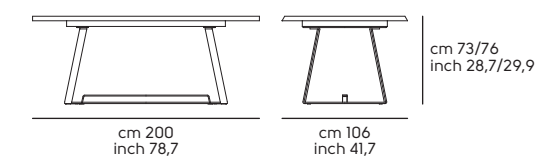

01

Struttura - Frame

Acciaio - Steel

Cat. M1 **BB** **E6** **EC** **EG** **EN**

Piano - Top

Massello - Solid wood

Cat. LS1 **WR1**

Cat. LS2 **WN1**

Full Top

Piano e allunghe - Top and extensions

Vetro - Glasstop

Cat. GVC **J31** **J32**

Cristalceramica e ceramica lucida - Crystalceramic and ceramic glossy

Cat. GKA **K01** **K11** **K12** **K31**

Cat. GKB **K21** **K22** **K23**

Cat. GMA **K32** **K33** **K34** **K35**

Alfred 200x106

Alfred 250x106

Alfred Botte 220x116

Alfred Botte 250x120

Alfred 160/240x90

Alfred 200/300x100

02

01,02

Art. T1760250 **Alfred** 250x106

acciaio E6, legno WN1

Art. S1210SS **Joe S M TS/L**

acciaio E6, pelle fiore POS4,

legno I24

Art. T1760250 **Alfred** 250x106

E6 steel, WN1 wood

Art. S1210SS **Joe S M TS/L** E6 steel,

POS4 fiore leather, I24 wood