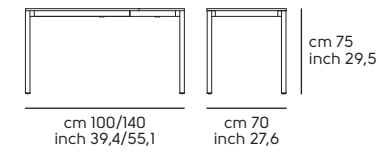

Struttura - Frame

Acciaio - Steel

Cat. M1 **BB** **E6** **EC** **EG** **EN**

Full Top

Piano e allunghe - Top and extensions

Melaminico - Melamine

Cat. HL1 **M01** **M02** **M04** **M07**

Cat. HL2 **M12** **M25** **M26** **M41**

Fenix

Cat. HF1 **FX5** **FX4**

MDF Laccato - Lacquered MDF

Cat. LM1 **G02** **G04** **G05** **G07** **G41**

Impiallacciato noce fiammato - Lacquered flamed walnut

Cat. LI2 **I24**

Piano con allunghe in MDF - Top with MDF extensions

Piano - Top

Vetro - Glasstop

Cat. GVC **J31** **J32**

Cat. GVD **J41**

Cat. GVF **J11**

Cat. GVG **J21**

Cristalceramica e ceramica lucida - Crystalceramic and ceramic glossy

Cat. GKA **K01** **K11** **K12** **K31**

Cat. GKB **K21** **K22** **K23**

Cat. GMA **K32** **K33** **K34** **K35**

Allunghe - Extensions

MDF Laccato - Lacquered MDF

Cat. LM1 **G02** **G04** **G05** **G07** **G41**

More 100/140x70