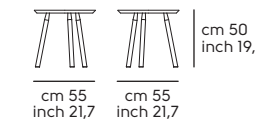

Suite CT H50 Ø55