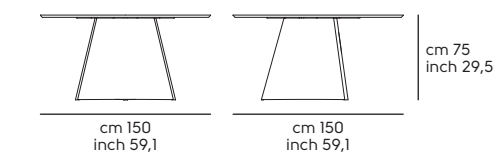

Piano - Top

Impiallacciato - Venered wood

Cat. LI1	I04	I05	I26	I40	I52
Cat. LI2	I24				

Ceramica - Ceramic

Cat. GMA	K32	K33	K34	K35
----------	-----	-----	-----	-----

Concave

Suite design Ateliernanni

Art. T1754250 **Suite** 250x120 legno F04, acciaio DZ, cristalceramica K32
Art. S1280SY_M **Liù M TS2/L** acciaio DZ, tessuto Fenix wool T3G4 + legno I04
Art. T1754250 **Suite** 250x120 F04 wood, DZ steel, K32 crystalceramic
Art. S1280SY_M **Liù M TS2/L** DZ steel, T3G4 fenix wool fabric + I04 wood