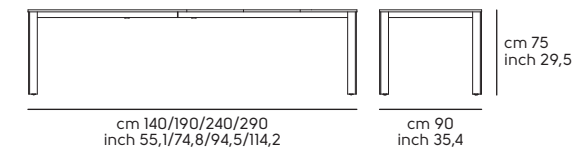

Allunghe - Extensions

MDF Laccato - Lacquered MDF

Cat. LM1  **G02**  **G04**  **G05**  **G07**  **G41**

Blade 120/170x80

Blade 140/200x90

Blade 140/185/230x90

Blade 110/155/200/245x80

Blade 140/190/240/290x90