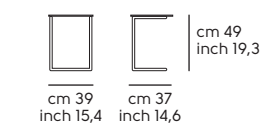

Apelle CHIC H43

Apelle CHIC H63

Apelle CHIC H73

Apelle CT

Apelle TRIO

DJ design Stefano Spessotto

Art. T0170D06 **DJ H35** Ø60 acciaio CC, cuoio C002
 Art. T0170D08 **DJ H40** Ø80 acciaio CC, cuoio C002
 Art. T0170D10 **DJ H45** Ø100 acciaio CC, cuoio C002
 Art. T0170D06 **DJ H35** Ø60 CC steel, C002 hide
 Art. T0170D08 **DJ H40** Ø80 CC steel, C002 hide
 Art. T0170D10 **DJ H45** Ø100 CC steel, C002 hide