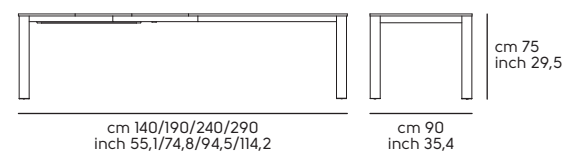

Allunghe - Extensions

MDF Laccato - Lacquered MDF

Cat. LM1  **G02**  **G04**  **G05**  **G07**  **G41**

Ghedi 140/190/240/290x90

Ghedi 160/210/260/310x90

Alfred design Midj R&D

Art. T1762200 **Alfred** 200/300x100 acciaio EN, cristalceramica K33
Art. S1285MU **Liù S ML TS2** legno F02, acciaio EN, tessuto carabù T8GT
Art. T1762200 **Alfred** 200/300x100 EN steel, K33 crystalceramic
Art. S1285MU **Liù S ML TS2** F02 wood, EN steel, T8GT carabù fabric