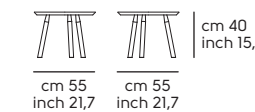

Suite CT H40 Ø55