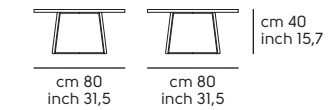

DJ design Stefano Spessotto

Art. T0170D06 **DJ H35** Ø60 acciaio CC, cuoio C002
Art. T0170D08 **DJ H40** Ø80 acciaio CC, cuoio C002
Art. T0170D10 **DJ H45** Ø100 acciaio CC, cuoio C002
Art. T0170D06 **DJ H35** Ø60 CC steel, C002 hide
Art. T0170D08 **DJ H40** Ø80 CC steel, C002 hide
Art. T0170D10 **DJ H45** Ø100 CC steel, C002 hide

Struttura - frame

Acciaio - Steel

Cat. M1 **BB** **E6** **EC** **EG** **EN**

Cat. M3 **CC**

Piano - Top

Cuoio CU - CU Hide

Cuoio toscano CT - CT Tuscan hide

Vedi campionario per scegliere il colore - Check the swatches for the complete colours

DJ H35 Ø60

DJ H40 Ø80

DJ H45 Ø100