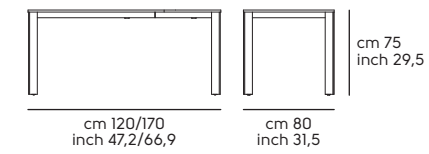

Allunghe - Extensions

MDF Laccato - Lacquered MDF

Cat. LM1  **G02**  **G04**  **G05**  **G07**  **G41**

Blade 120/170x80

Blade 140/200x90

Blade 140/185/230x90

Blade 110/155/200/245x80

Blade 140/190/240/290x90