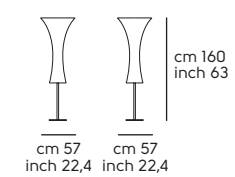

Guapa LAMP FLOOR