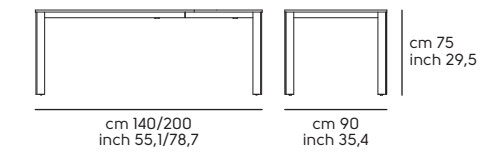

Allunghe - Extensions

MDF Laccato - Lacquered MDF

Cat. LM1  **G02**  **G04**  **G05**  **G07**  **G41**

Blade 120/170x80

Blade 140/200x90

Blade 140/185/230x90

Blade 110/155/200/245x80

Blade 140/190/240/290x90