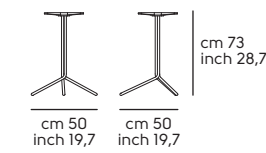

Trampoliere H34 Ø 70

Trampoliere H44 Ø 60

Trampoliere H54 Ø 50

Trampoliere H73

Trampoliere H107

Misure piani - Top dimensions

- Trampoliere H34:** Ø60, Ø70
- Trampoliere H44:** Ø60, Ø70
- Trampoliere H54:** Ø50, Ø60, Ø70
- Trampoliere H73:** Ø70, Ø80
- Trampoliere H107:** Ø70, Ø80