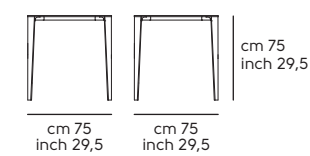

Struttura - Frame

Acciaio - Steel

Cat. M1 **BB** **E6** **EC** **EG** **EN**

Piano - Top

Melaminico - Melamine

Cat. HL1 **M01** **M02** **M04** **M07**

Cat. HL2 **M12** **M25** **M26** **M41**

HPL

Cat. HH1 **HB4** **HN4**

Cat. HH2 **HC6** **HC7**

Cat. HH3 **WB4**

Nenè Ø70

Nenè Ø80

Nenè triangolare

Nenè 75x75

Nenè 85x85

Nenè 140x90

Solo top impiallacciato e melaminico
Only melamine and veneered wood tops