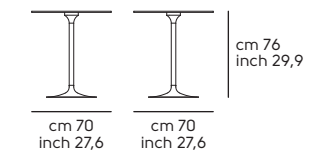

Infinity Ø60 [B Ø44 H.76]

Infinity Ø70 [B Ø44 H.76]

Infinity Ø80 [B Ø44 H.76]

Infinity Ø100 [B Ø70 H.76]

Infinity Ø120 [B Ø70 H.76]

Brioso design Studio Balutto associati

Art. T0150160 **Brioso** 160x90 acciaio E5, vetro J02
Art. S1000P0 **Apelle P M CU** acciaio E5, cuoio toscano UTN
Art. T0150160 **Brioso** 160x90 E5 steel, J02 glass
Art. S1000P0 **Apelle P M CU** E5 steel, UTN tuscan hide