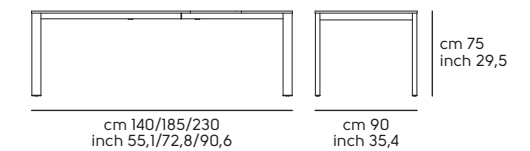

Allunghe - Extensions

MDF Laccato - Lacquered MDF

Cat. LM1  **G02**  **G04**  **G05**  **G07**  **G41**

Badù 100/140x70

Badù 120/170x80

Badù 140/200x90

Badù 140/185/230x90

Badù 110/155/200/245x80