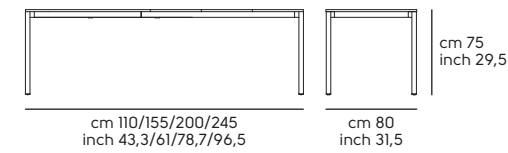

More 110/155/200/245x80