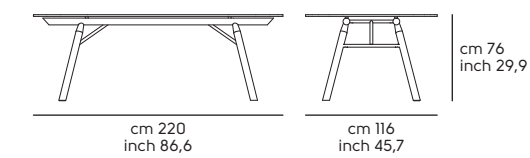

Struttura - Frame

Frassino tinto - Lacquered ash

Cat. LFI F02 F04 F05 F06 F08 F24 F26 F40 F52

Tiranti - Top support

Acciaio - Steel

Cat. M1 BB E6 EC EG EN
Cat. M2 E0 E1 E2 E3 E4 E7 E8 E9 ER ET
Cat. M4 DZ DR DB

Piano - Top

Vetro - Glasstop

Cat. GVB J01
Cat. GVE J05
Cat. GMA K32 K33 K34 K35
Cat. GVH J50

Suite Botte 220x116