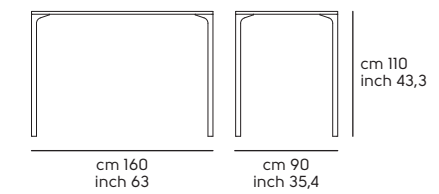

Armando H.110 160x90