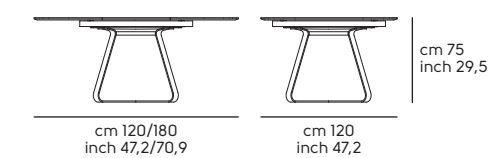

Paul Tondo 120/180x120