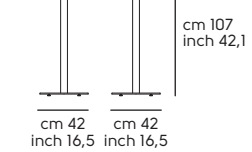

Smart / 2 H107