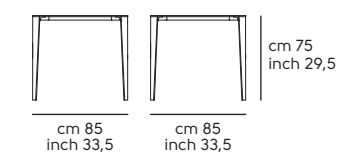

Struttura - Frame

Acciaio - Steel

Cat. M1 **BB** **E6** **EC** **EG** **EN**

Piano - Top

Melaminico - Melamine

Cat. HL1 **M01** **M02** **M04** **M07**

Cat. HL2 **M12** **M25** **M26** **M41**

HPL

Cat. HH1 **HB4** **HN4**

Cat. HH2 **HC6** **HC7**

Cat. HH3 **WB4**

Nenè Ø70

Nenè Ø80

Nenè triangolare

Nenè 75x75

Nenè 85x85

Nenè 140x90

Solo top impiallacciato e melaminico
Only melamine and veneered wood tops