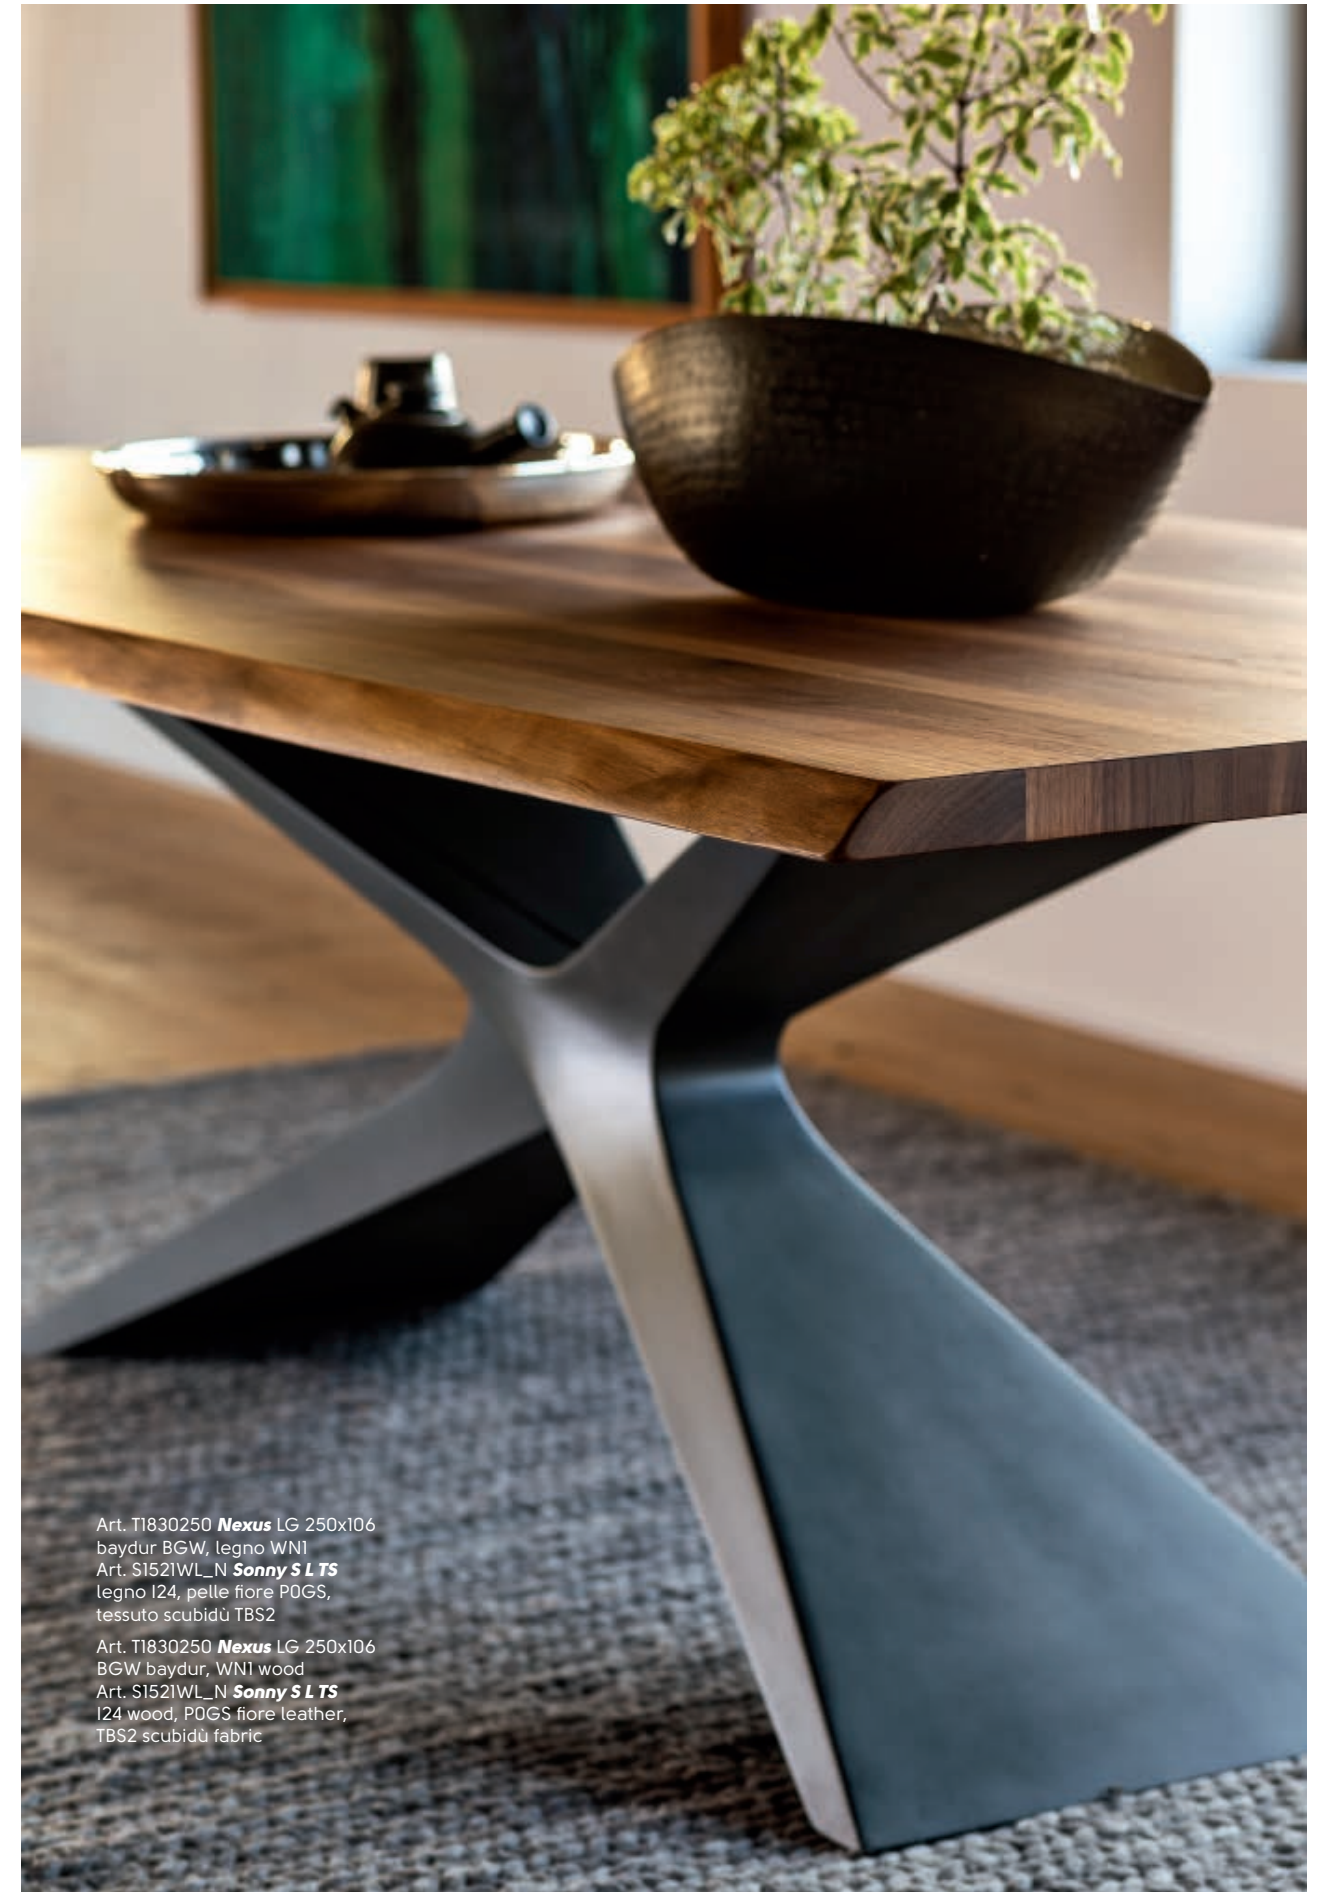

Art. T1830250 **Nexus** LG 250x106
baydur BGW, legno WN1
Art. S1521WL_N **Sonny S L TS**
legno I24, pelle fiore P0GS,
tessuto scubidù TBS2
Art. T1830250 **Nexus** LG 250x106
BGW baydur, WN1 wood
Art. S1521WL_N **Sonny S L TS**
I24 wood, P0GS fiore leather,
TBS2 scubidù fabric