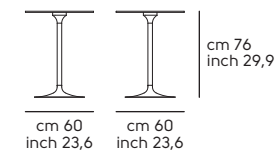

Infinity Ø60 [B Ø44 H.76]

Infinity Ø70 [B Ø44 H.76]

Infinity Ø80 [B Ø44 H.76]

Infinity Ø100 [B Ø70 H.76]

Infinity Ø120 [B Ø70 H.76]

Brioso design Studio Balutto associati

Art. T0150160 **Brioso** 160x90 acciaio E5, vetro J02
Art. S1000P0 **Apelle P M CU** acciaio E5, cuoio toscano UTN
Art. T0150160 **Brioso** 160x90 E5 steel, J02 glass
Art. S1000P0 **Apelle P M CU** E5 steel, UTN tuscan hide