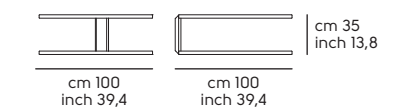

Joint H35 Ø100