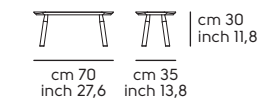

Cuoio TK - TK hide

Cuoio toscano CT - CT Tuscan hide

Vedi campionario per scegliere il colore - Check the swatches for the complete colours

Suite CT H30 55x55

Suite CT H30 Ø55

Suite CT H30 35x70

Suite CT H40 55x55