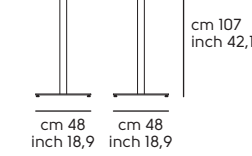

Smart / 1 H107