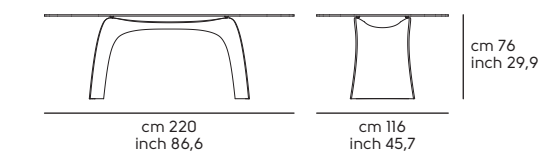

Moonlight 220x116