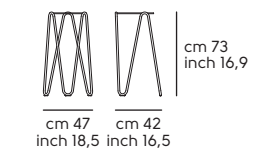

Apelle CHIC H73