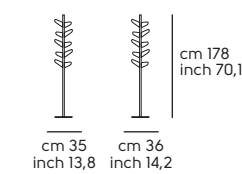

Apelle TREE