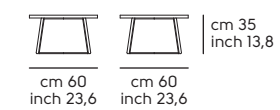

Struttura - frame

Acciaio - Steel

Cat. M1 **BB** **E6** **EC** **EG** **EN**

Cat. M3 **CC**

Piano - Top

Cuoio CU - CU Hide

Cuoio toscano CT - CT Tuscan hide

Vedi campionario per scegliere il colore - Check the swatches for the complete colours

DJ H35 Ø60