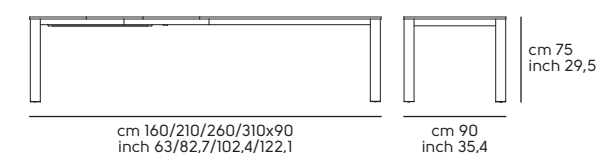

Allunghe - Extensions

MDF Laccato - Lacquered MDF

Cat. LM1  **G02**  **G04**  **G05**  **G07**  **G41**

Ghedi 140/190/240/290x90

Ghedi 160/210/260/310x90

Alfred design Midj R&D

Art. T1762200 **Alfred** 200/300x100 acciaio EN, cristalceramica K33
Art. S1285MU **Liù S ML TS2** legno F02, acciaio EN, tessuto carabù T8GT
Art. T1762200 **Alfred** 200/300x100 EN steel, K33 crystalceramic
Art. S1285MU **Liù S ML TS2** F02 wood, EN steel, T8GT carabù fabric