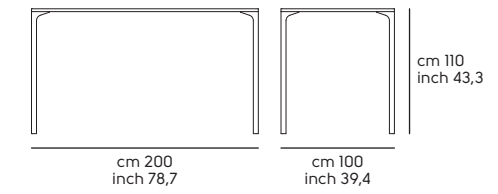

Armando H.110 200x100