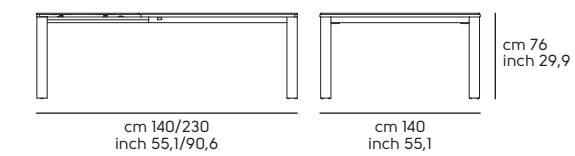

Art. T1848160 **Marcopolo** 160/250x100
acciaio EG, vetro antigraffio J31
Art. S185ISM_Q **Dalia S M TS** acciaio EG,
pelle fiore POGS + tessuto scubidù TBGT
Art. T1848160 **Marcopolo** 160/250x100 EG
steel, antiscratch J31 glass
Art. S185ISM_Q **Dalia S M TS** EG steel,
POGS fiore leather + TBGT scubidù fabric

Art. T1848160 **Marcopolo** 160/250x100
acciaio EG, vetro antigraffio J31
Art. S185ISM_Q **Dalia S M TS** acciaio EG,
pelle fiore POGS + tessuto scubidù TBGT
Art. T1848160 **Marcopolo** 160/250x100 EG
steel, antiscratch J31 glass
Art. S185ISM_Q **Dalia S M TS** EG steel,
POGS fiore leather + TBGT scubidù fabric

Struttura - Frame

Acciaio - Steel

Cat. M1 **BB** **E6** **EC** **EG** **EN**

Full Top

Piano e allunghe - Top and extensions

Vetro - Glasstop

Cat. GVC **J31** **J32**

Cat. GVD **J41**

Cristalceramica e ceramica lucida - Crystalceramic and ceramic glossy

Cat. GMA **K32** **K33** **K34** **K35**

Ceramica lucida - Ceramic

Cat. GKA **K11**

Marcopolo 140/230x140

Marcopolo 160/250x100