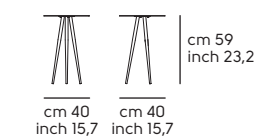

Trip design Paolo Vernier

Art. T0280H45 **Trip H45** acciaio DR, ceramica K11
Art. T0280H50 **Trip H50** acciaio DR, ceramica K11
Art. T0280H60 **Trip H60** acciaio DR, ceramica K11
Art. T0280H45 **Trip H45** DR steel, K11 ceramic
Art. T0280H50 **Trip H50** DR steel, K11 ceramic
Art. T0280H60 **Trip H60** DR steel, K11 ceramic

Struttura - frame

Acciaio - Steel

Piano - Top

Cristalceramica e ceramica lucida - Crystalceramic and ceramic glossy

Cuoio CU - CU Hide

Cuoio toscano CT - CT Tuscan hide

Vedi campionario per scegliere il colore - Check the swatches for the complete colours

Trip H45

Trip H50

Trip H60