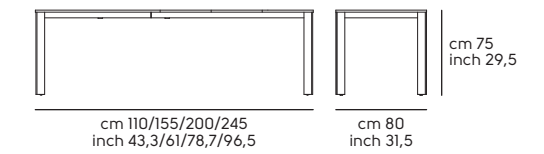

Allunghe - Extensions

MDF Laccato - Lacquered MDF

Cat. LM1  **G02**  **G04**  **G05**  **G07**  **G41**

Blade 120/170x80

Blade 140/200x90

Blade 140/185/230x90

Blade 110/155/200/245x80

Blade 140/190/240/290x90