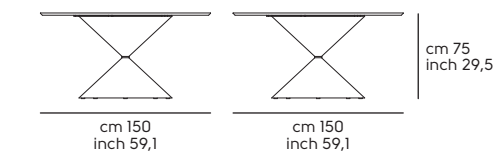

Impiallacciato - Venered wood

Cat. LI1 **I04** **I05** **I26** **I40** **I52**

Cat. LI2 **I24**

Ceramica - Ceramic

Cat. GMA **K32** **K33** **K34** **K35**

Clessidra

Marcopolo design Paolo Vernier

Art. T1848140 **Marcopolo** 140/230x140 acciaio EN, cristallceramica K33
Art. S1000S0 **Apelle S M CU** acciaio E7, cuoio C002
Art. T1848140 **Marcopolo** 140/230x140 EN steel, K33 crystalceramic
Art. S1000S0 **Apelle S M CU** E7 steel, C002 hide