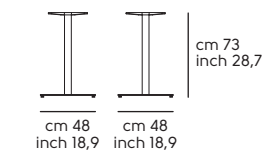

Smart / 1 H73