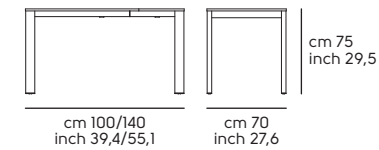

Struttura - Frame

Acciaio - Steel

Cat. M1 **BB** **E6** **EC** **EG** **EN**

Full Top

Piano e allunghe - Top and extensions

Melaminico - Melamine

Cat. HL1 **M01** **M02** **M04** **M07**

Cat. HL2 **M12** **M25** **M26** **M41**

Fenix

Cat. HF1 **FX5** **FX4**

MDF Laccato - Lacquered MDF

Cat. LM1 **G02** **G04** **G05** **G07** **G41**

Piano con allunghe in MDF - Top with MDF extensions

Piano - Top

Vetro - Glasstop

Cat. GVC **J31** **J32**

Cat. GVD **J41**

Cat. GVF **J11**

Cat. GVG **J21**

Cristalceramica e ceramica lucida - Crystalceramic and ceramic glossy

Cat. GKA **K01** **K11** **K12** **K31**

Cat. GKB **K21** **K22** **K23**

Cat. GMA **K32** **K33** **K34** **K35**

Allunghe - Extensions

MDF Laccato - Lacquered MDF

Cat. LM1 **G02** **G04** **G05** **G07** **G41**

Badù 100/140x70