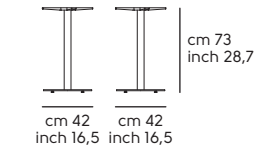

Smart / 2 H73