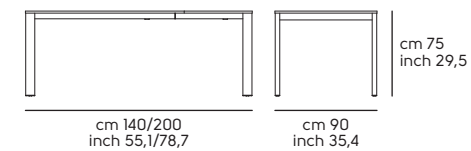

Allunghe - Extensions

MDF Laccato - Lacquered MDF

Cat. LM1  **G02**  **G04**  **G05**  **G07**  **G41**

Badù 100/140x70

Badù 120/170x80

Badù 140/200x90

Badù 140/185/230x90

Badù 110/155/200/245x80