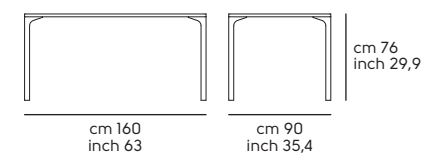

Art. T0120290 **Armando** 2900x1000 acciaio EN
Art. T0120290 **Armando** 2900x1000 EN steel

Acciaio - Steel

Cat. M1  **BB**  **EN**

Armando 80x80

Armando H.110 80x80

Armando 90x90

Armando H.110 90x90

Armando 160x90