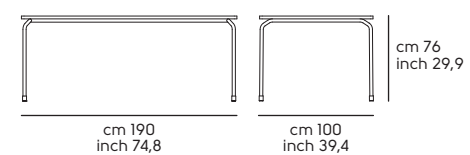

Master 140/190x90

Master 160/210x90

Nenè design Paolo Vernier

Art. TI370140 **Nenè** 140x90 acciaio BB, legno M41
Art. S1370S0 **Nenè S PP** polipropilene PB4
Art. TI370140 **Nenè** 140x90 BB steel, M41 wood
Art. S1370S0 **Nenè S PP** PB4 polypropylene