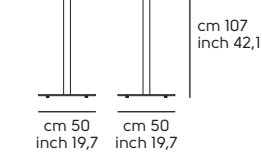

Smart / 2 H107

Misure piani - Top dimensions

Smart 1 base 39 H73: Ø60, Ø70, Ø80, 60x60, 70x70

Smart 1 base 48 H73: Ø80, Ø90, 70x70, 80x80

Smart 1 base 39 H107: Ø60, Ø70, 60x60, 70x70

Smart 1 base 48 H107: Ø60, Ø70, 60x60, 70x70

Smart 2 base Ø42 H73: Ø60, Ø70, 60x60, 70x70

Smart 2 base Ø50 H73: Ø70, Ø80, Ø90, 60x60, 70x70

Smart 2 base Ø42 H107: Ø60, Ø70, 60x60, 70x70

Smart 2 base Ø50 H107: Ø60, Ø70, 60x60, 70x70