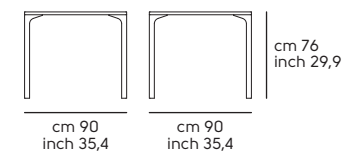

Art. T0120290 **Armando** 2900x1000 acciaio EN
Art. T0120290 **Armando** 2900x1000 EN steel

Acciaio - Steel

Cat. M1  **BB**  **EN**

Armando 80x80

Armando H.110 80x80

Armando 90x90

Armando H.110 90x90

Armando 160x90