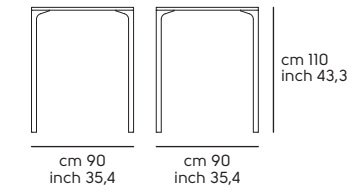

Art. T0120290 **Armando** 2900x1000 acciaio EN
Art. T0120290 **Armando** 2900x1000 EN steel

Acciaio - Steel

Cat. M1  **BB**  **EN**

Armando 80x80

Armando H.110 80x80

Armando 90x90

Armando H.110 90x90

Armando 160x90