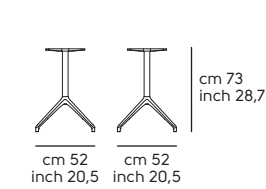

Luna H73

Luna H103

Misure piani - Top dimensions

Luna H75, H103: Ø70, Ø80, 60x60, 70x70, 75x75, 80x80

Smart design Midj R&D

Struttura - frame

Acciaio - Steel

- Cat. M1 **BB** **E6** **EC** **EG** **EN**
- Cat. M2 **E0** **E1** **E2** **E3** **E4** **E7** **E8** **E9** **ER** **ET**
- Cat. M5 **HS**
- Cat. O1 **KB** **KN**
- Cat. B1 **NB** **NN**