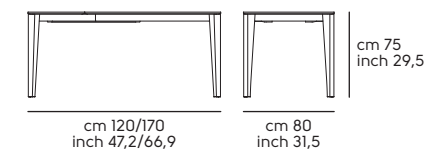

MDF Laccato - Lacquered MDF

Cat. LM1  **G02**  **G04**  **G05**  **G07**  **G41**

Diamante 120/170x80

Diamante 140/190x90

Diamante 160/210/260x90

Diamante 190/240/290x100

Diamante Butterfly FT 190/240/290x100