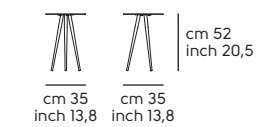

Trip design Paolo Vernier

Art. T0280H45 **Trip H45** acciaio DR, ceramica K11
Art. T0280H50 **Trip H50** acciaio DR, ceramica K11
Art. T0280H60 **Trip H60** acciaio DR, ceramica K11
Art. T0280H45 **Trip H45** DR steel, K11 ceramic
Art. T0280H50 **Trip H50** DR steel, K11 ceramic
Art. T0280H60 **Trip H60** DR steel, K11 ceramic

Struttura - frame

Acciaio - Steel

Piano - Top

Cristalceramica e ceramica lucida - Crystalceramic and ceramic glossy

Cuoio CU - CU Hide

Cuoio toscano CT - CT Tuscan hide

Vedi campionario per scegliere il colore - Check the swatches for the complete colours

Trip H45

Trip H50

Trip H60