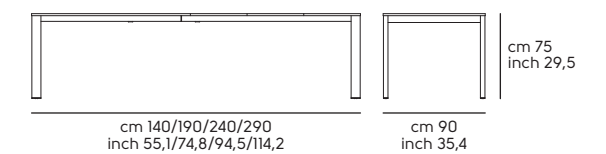

Badù 140/190/240/290x90