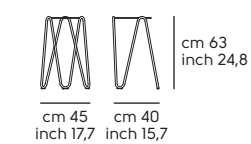

Apelle CHIC H63