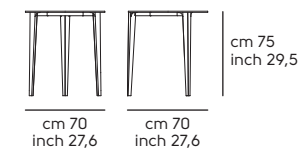

Struttura - Frame

Acciaio - Steel

Cat. M1 **BB** **E6** **EC** **EG** **EN**

Piano - Top

Melaminico - Melamine

Cat. HL1 **M01** **M02** **M04** **M07**

Cat. HL2 **M12** **M25** **M26** **M41**

HPL

Cat. HH1 **HB4** **HN4**

Cat. HH2 **HC6** **HC7**

Cat. HH3 **WB4**

Nenè Ø70

Nenè Ø80

Nenè triangolare

Nenè 75x75

Nenè 85x85

Nenè 140x90

Solo top impiallacciato e melaminico
Only melamine and veneered wood tops