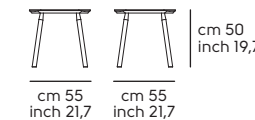

Suite CT H50 55x55