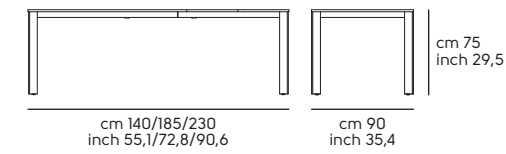

Allunghe - Extensions

MDF Laccato - Lacquered MDF

Cat. LM1  **G02**  **G04**  **G05**  **G07**  **G41**

Blade 120/170x80

Blade 140/200x90

Blade 140/185/230x90

Blade 110/155/200/245x80

Blade 140/190/240/290x90