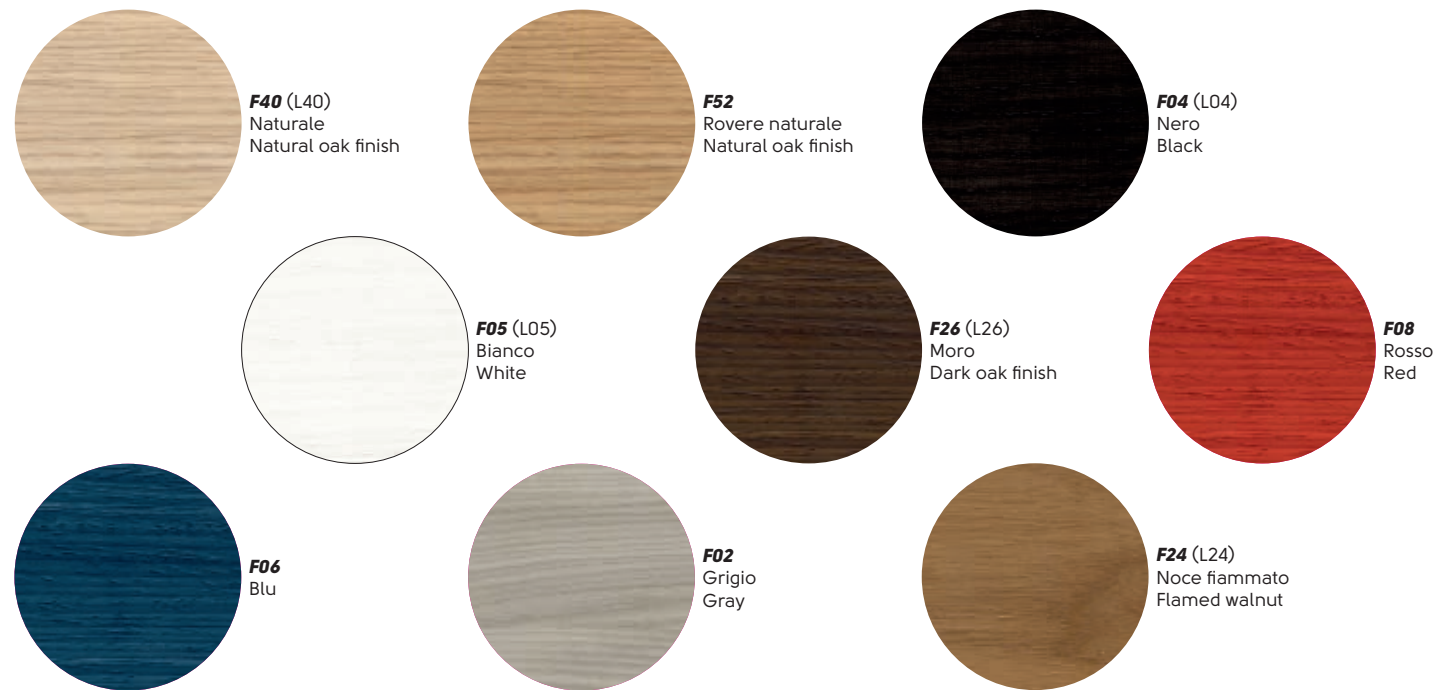

Cat. LF1

Massello - Solid wood

Cat. LSI

Cat. LS2

Impiallacciato tinto - Lacquered veneered wood