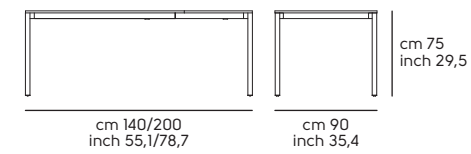

More 140/200x90