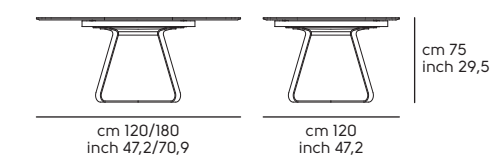

Struttura - Frame

Acciaio - Steel

Cat. M1 **BB** **E6** **EC** **EG** **EN**

Full Top

Piano e allunghe - Top and extensions

Impiallacciato - Veneered wood

Cat. LI1 **I04** **I05** **I26** **I40** **I52**

Cat. LI2 **I24**

Cristalceramica e ceramica lucida - Crystalceramic and ceramic glossy

Cat. GKA **K01** **K11** **K12** **K31**

Cat. GKB **K21** **K22** **K23**

Paul Botte 120/180x120