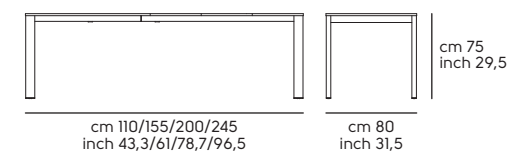

Allunghe - Extensions

MDF Laccato - Lacquered MDF

Cat. LM1  **G02**  **G04**  **G05**  **G07**  **G41**

Badù 100/140x70

Badù 120/170x80

Badù 140/200x90

Badù 140/185/230x90

Badù 110/155/200/245x80