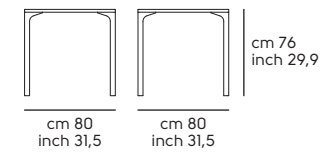

Art. T0120290 **Armando** 2900x1000 acciaio EN
Art. T0120290 **Armando** 2900x1000 EN steel

Acciaio - Steel

Cat. M1  **BB**  **EN**

Armando 80x80

Armando H.110 80x80

Armando 90x90

Armando H.110 90x90

Armando 160x90