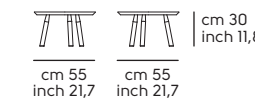

Cuoio TK - TK hide

Cuoio toscano CT - CT Tuscan hide

Vedi campionario per scegliere il colore - Check the swatches for the complete colours

Suite CT H30 55x55

Suite CT H30 Ø55

Suite CT H30 35x70

Suite CT H40 55x55