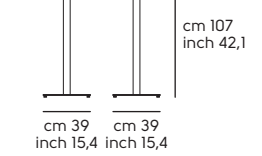

Smart / 1 H107