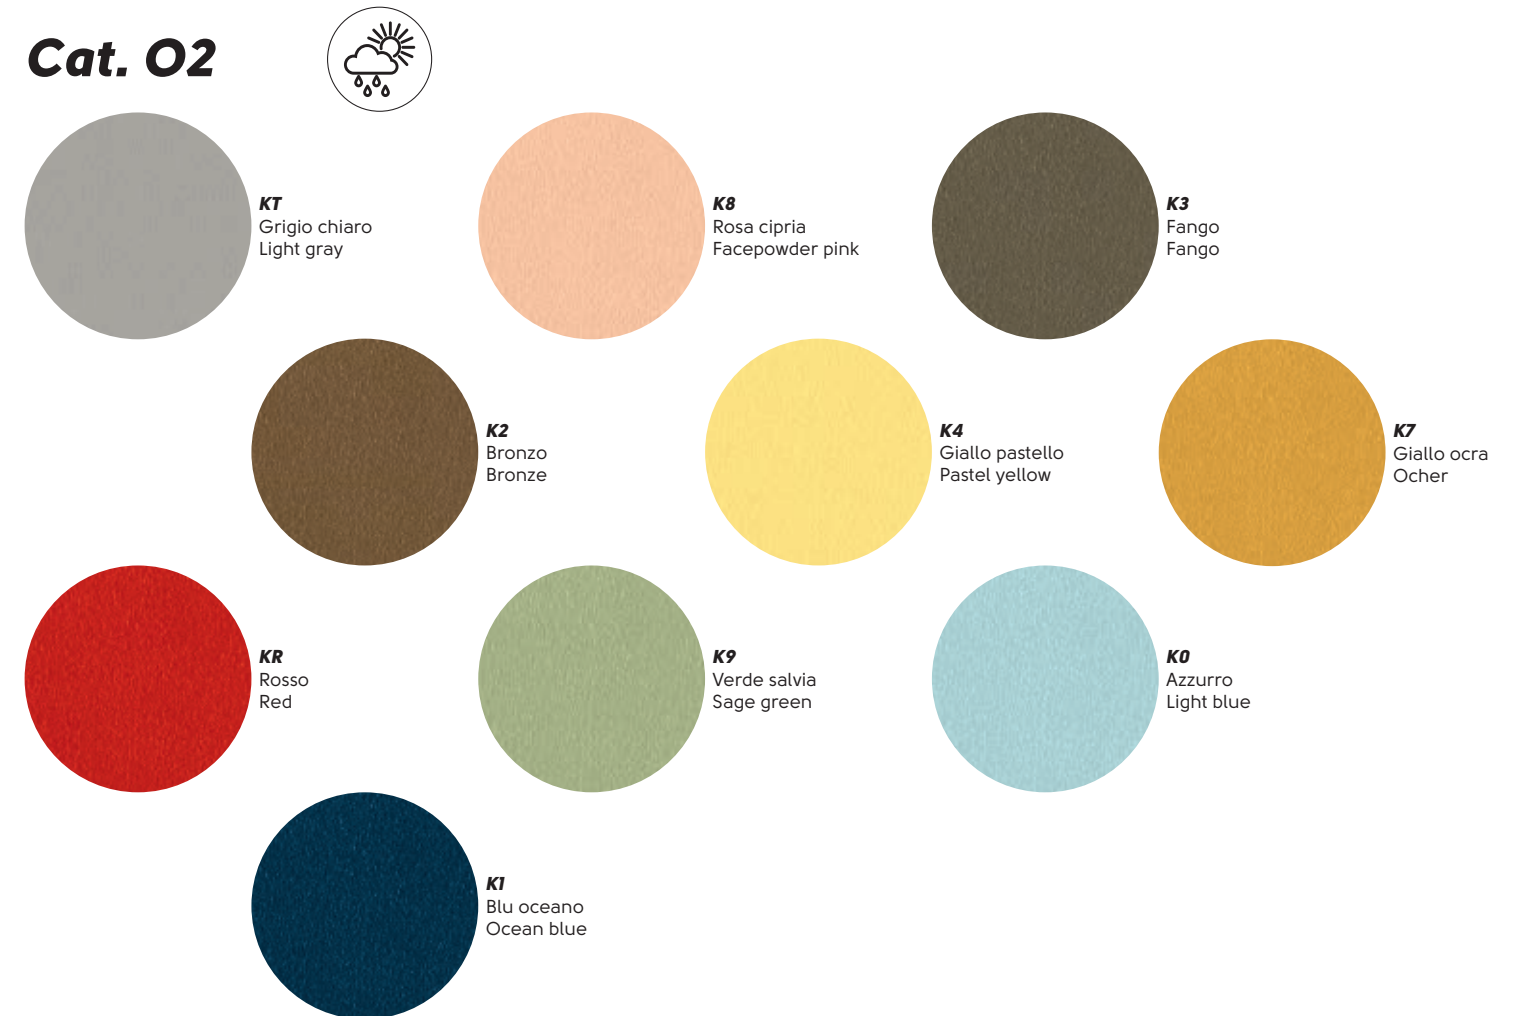

Metalli - Metals

Cat. M1

Cat. M2

Cat. O1

Cat. O2