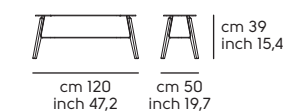

Liù GEO H40

Liù GEO H50

Misure piani - Top dimensions

Liù CT H40: Ø50, Ø60, Ø70, 60x60

Liù CT H50: Ø50, Ø60, Ø70, 60x60

Liù H73: Ø70, Ø80, 60x60, 70x70, 80x80

Liù H107: Ø70, Ø80, 60x60, 70x70

Liù CT OVAL H40, H50: 120x50