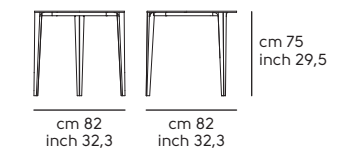

Nenè triangolare