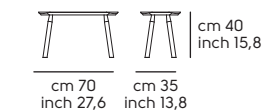

Suite CT H40 35x70