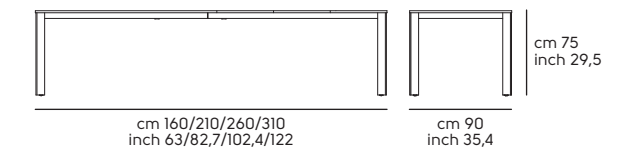

Blade 160/210/260/310x90