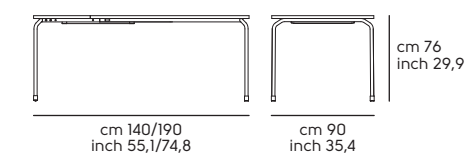

Master 140/190x90

Master 160/210x90

Nenè design Paolo Vernier

Art. TI370140 **Nenè** 140x90 acciaio BB, legno M41
Art. S1370S0 **Nenè S PP** polipropilene PB4
Art. TI370140 **Nenè** 140x90 BB steel, M41 wood
Art. S1370S0 **Nenè S PP** PB4 polypropylene