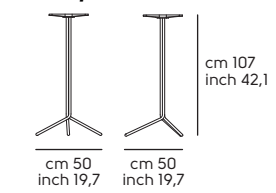

Trampoliere H34 Ø 70

Trampoliere H44 Ø 60

Trampoliere H54 Ø 50

Trampoliere H73

Trampoliere H107

Misure piani - Top dimensions

- Trampoliere H34:** Ø60, Ø70
- Trampoliere H44:** Ø60, Ø70
- Trampoliere H54:** Ø50, Ø60, Ø70
- Trampoliere H73:** Ø70, Ø80
- Trampoliere H107:** Ø70, Ø80