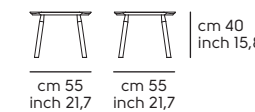

Cuoio TK - TK hide

Cuoio toscano CT - CT Tuscan hide

Vedi campionario per scegliere il colore - Check the swatches for the complete colours

Suite CT H30 55x55

Suite CT H30 Ø55

Suite CT H30 35x70

Suite CT H40 55x55